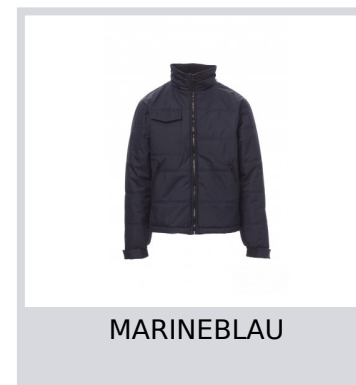

GALAXY

001327-0049

Steppjacke, abgerundeter Rücken, Stepp- und High-Density-Futter, Krageninnenseite aus Fleece. 2 geräumige Reißverschlussaschen, Smartphone-Tasche auf der Brust und 1 Innentasche. Im Kragen einrollbare Kapuze.

Zusammensetzung: 100% POLYESTER

Erscheinungsbild: PONGEE PVC 210T

Gewicht: 180 GR/MQ

Größen: S-M-L-XL-XXL-3XL

Verpackung: 1/10

MADE IN: MADE IN CHINA

HS CODE: 62014090

Farben