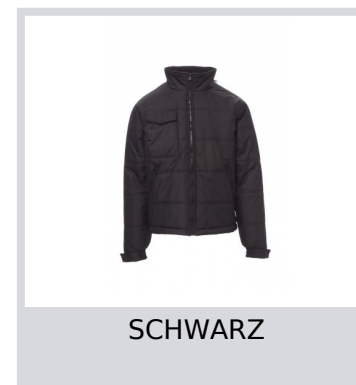

GALAXY

001327-0049

Steppjacke, abgerundeter Rücken, Stepp- und High-Density-Futter, Krageninnenseite aus Fleece. 2 geräumige Reißverschlussaschen, Smartphone-Tasche auf der Brust und 1 Innentasche. Im Kragen einrollbare Kapuze.

Zusammensetzung: 100% POLYESTER

Erscheinungsbild: PONGEE PVC 210T

Gewicht: 180 GR/MQ

Größen: S-M-L-XL-XXL-3XL

Verpackung: 1/10

MADE IN: MADE IN CHINA

HS CODE: 62014090

Farben