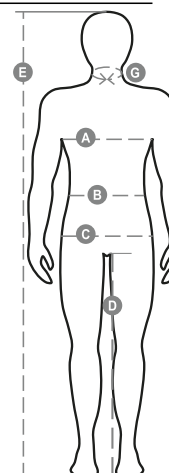

GALAXY

001327-0049

Steppjacke, abgerundeter Rücken, Stepp- und High-Density-Futter, Krageninnenseite aus Fleece. 2 geräumige Reißverschlussaschen, Smartphone-Tasche auf der Brust und 1 Innentasche. Im Kragen einrollbare Kapuze.

Zusammensetzung: 100% POLYESTER

Erscheinungsbild: PONGEE PVC 210T

Gewicht: 180 GR/MQ

Größen: S-M-L-XL-XXL-3XL

Verpackung: 1/10

MADE IN: MADE IN CHINA

HS CODE: 62014090

Farben

Pflegeanleitung

Zertifizierungen

Richtige Grössenwahl

International Sizes	XXS		XS		S		M		L		XL		XXL		3XL		4XL		5XL	
IT - DE	36	38	40	42	44	46	48	50	52	54	56	58	60	62	64	66	68	70	72	74
FR - ES	32	34	36	38	40	42	44	46	48	50	52	54	56	58	60	62	64	66	68	70
UK Top	29	30	31	33	34	36	38	39	41	42	44	46	47	48	50	52	53	55	56	58
UK Trousers	25	27	28	29	30	32	33	34	36	38	40	41	43	45	46	48	49	51	52	54
(G) - cm	37	37	38	38	39	39	40	40	41	41	42,5	42,5	44	44	45	45	46	46	47	47
(G) - in	14½	14½	15	15	15½	15½	15¾	15¾	16	16	16¾	16¾	17¼	17¼	17¾	17¾	18	18	18½	18½
(A) - cm	72	76	80	84	88	92	96	100	104	108	112	116	120	124	128	132	136	140	144	148
(A) - in	28	30	31	33	34	36	38	39	41	42	44	46	47	48	50	52	53	55	56	58
(B) - cm	64	68	72	74	76	80	84	88	92	96	100	104	108	112	116	120	124	128	132	136
(B) - in	25	27	28	29	30	32	33	34	36	38	40	41	43	45	46	48	49	51	52	54
(C) - cm	80	84	88	90	92	96	100	104	108	112	116	120	124	128	132	136	140	144	148	152
(C) - in	31	33	34	35	36	38	39	41	42	44	46	47	49	50	52	53	55	56	58	59
(D) - cm	82	82	84	84	85	85	86	86	87	87	88	88	88	88	88	88	89	89	89	89
(D) - in	32	32	33	33	33	33	33	33	34	34	34	34	34	34	34	34	35	35	35	35
(E) - cm	170/181				175/187				175/189											
(E) - in	67/71				69/73				69/75											