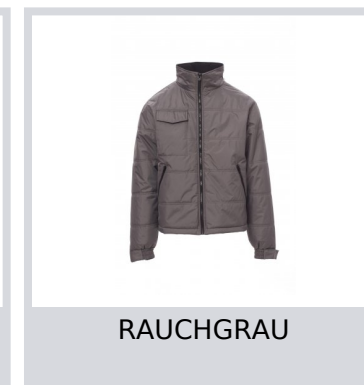

GALAXY

001327-0049

Steppjacke, abgerundeter Rücken, Stepp- und High-Density-Futter, Krageninnenseite aus Fleece. 2 geräumige Reißverschlussaschen, Smartphone-Tasche auf der Brust und 1 Innentasche. Im Kragen einrollbare Kapuze.

Zusammensetzung: 100% POLYESTER

Erscheinungsbild: PONGEE PVC 210T

Gewicht: 180 GR/MQ

Größen: S-M-L-XL-XXL-3XL

Verpackung: 1/10

MADE IN: MADE IN CHINA

HS CODE: 62014090

Farben