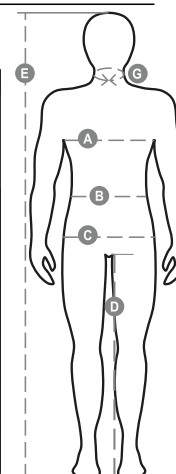

# AVENUE

000342-0028

T-Shirt, Rundhalsausschnitt, kurzärmelig, Warnschutz mit Reflexstreifen, Nackenband.

**Zusammensetzung:** 100% POLYESTER

**Erscheinungsbild:** DRY-TECH

**Gewicht:** 150 GR/MQ

**Größen:** S-M-L-XL-XXL-3XL-4XL-5XL

## Richtige Grössenwahl

International Sizes	XXS		XS		S		M		L		XL		XXL		3XL		4XL		5XL	
IT - DE	36	38	40	42	44	46	48	50	52	54	56	58	60	62	64	66	68	70	72	74
FR - ES	32	34	36	38	40	42	44	46	48	50	52	54	56	58	60	62	64	66	68	70
UK Top	29	30	31	33	34	36	38	39	41	42	44	46	47	48	50	52	53	55	56	58
UK Trousers	25	27	28	29	30	32	33	34	36	38	40	41	43	45	46	48	49	51	52	54
<b>(G) - cm</b>	37	37	38	38	39	39	40	40	41	41	42,5	42,5	44	44	45	45	46	46	47	47
<b>(G) - in</b>	14½	14½	15	15	15½	15½	15¾	15¾	16	16	16¾	16¾	17¼	17¼	17¾	17¾	18	18	18½	18½
<b>(A) - cm</b>	72	76	80	84	88	92	96	100	104	108	112	116	120	124	128	132	136	140	144	148
<b>(A) - in</b>	28	30	31	33	34	36	38	39	41	42	44	46	47	48	50	52	53	55	56	58
<b>(B) - cm</b>	64	68	72	74	76	80	84	88	92	96	100	104	108	112	116	120	124	128	132	136
<b>(B) - in</b>	25	27	28	29	30	32	33	34	36	38	40	41	43	45	46	48	49	51	52	54
<b>(C) - cm</b>	80	84	88	90	92	96	100	104	108	112	116	120	124	128	132	136	140	144	148	152
<b>(C) - in</b>	31	33	34	35	36	38	39	41	42	44	46	47	49	50	52	53	55	56	58	59
<b>(D) - cm</b>	82	82	84	84	85	85	86	86	87	87	88	88	88	88	88	88	89	89	89	89
<b>(D) - in</b>	32	32	33	33	33	33	33	33	34	34	34	34	34	34	34	34	35	35	35	35
<b>(E) - cm</b>					170/181				175/187				175/189							
<b>(E) - in</b>					67/71				69/73				69/75							