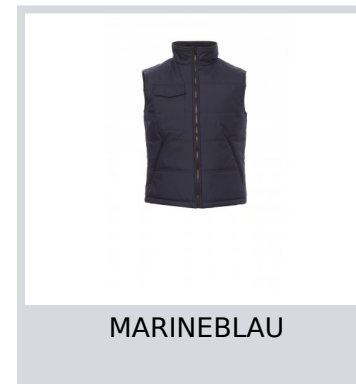

# STAR

001326-0049

Steppweste, vorgeformter Rücken, Stepp- und High-Density-Futter, Krageninnenseite aus Fleece. 2 geräumige Reißverschlusstaschen, Handytasche auf der Brust und 1 Innentasche.

**Zusammensetzung:** 100% POLYESTER

**Erscheinungsbild:** PONGEE PVC 210T

**Gewicht:** 180 GR/MQ

**Größen:** XS-S-M-L-XL-XXL-3XL-4XL-5XL

**Verpackung:** 1/10

**MADE IN:** MADE IN CHINA

**HS CODE:** 62014010

## Farben

MARINEBLAU

RAUCHGRAU

SCHWARZ