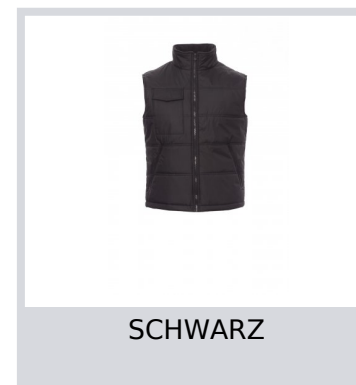

# STAR

001326-0049

Steppweste, vorgeformter Rücken, Stepp- und High-Density-Futter, Krageninnenseite aus Fleece. 2 geräumige Reißverschlusstaschen, Handytasche auf der Brust und 1 Innentasche.

**Zusammensetzung:** 100% POLYESTER

**Erscheinungsbild:** PONGEE PVC 210T

**Gewicht:** 180 GR/MQ

**Größen:** XS-S-M-L-XL-XXL-3XL-4XL-5XL

**Verpackung:** 1/10

**MADE IN:** MADE IN CHINA

**HS CODE:** 62014010

## Farben

MARINEBLAU

RAUCHGRAU

SCHWARZ