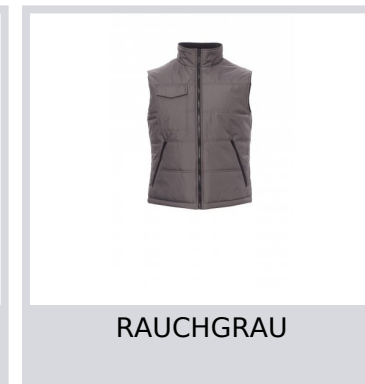

# STAR

001326-0049

Steppweste, vorgeformter Rücken, Stepp- und High-Density-Futter, Krageninnenseite aus Fleece. 2 geräumige Reißverschlusstaschen, Handytasche auf der Brust und 1 Innentasche.

**Zusammensetzung:** 100% POLYESTER

**Erscheinungsbild:** PONGEE PVC 210T

**Gewicht:** 180 GR/MQ

**Größen:** XS-S-M-L-XL-XXL-3XL-4XL-5XL

**Verpackung:** 1/10

**MADE IN:** MADE IN CHINA

**HS CODE:** 62014010

## Farben

MARINEBLAU

RAUCHGRAU

SCHWARZ