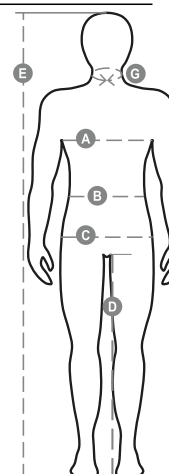

# STAR

001326-0049

Steppweste, vorgeformter Rücken, Stepp- und High-Density-Futter, Krageninnenseite aus Fleece. 2 geräumige Reißverschlusstaschen, Handytasche auf der Brust und 1 Innentasche.

**Zusammensetzung:** 100% POLYESTER

**Erscheinungsbild:** PONGEE PVC 210T

**Gewicht:** 180 GR/MQ

**Größen:** XS-S-M-L-XL-XXL-3XL-4XL-5XL

**Verpackung:** 1/10

**MADE IN:** MADE IN CHINA

**HS CODE:** 62014010

## Richtige Grössenwahl

International Sizes	XXS		XS		S		M		L		XL		XXL		3XL		4XL		5XL	
IT - DE	36	38	40	42	44	46	48	50	52	54	56	58	60	62	64	66	68	70	72	74
FR - ES	32	34	36	38	40	42	44	46	48	50	52	54	56	58	60	62	64	66	68	70
UK Top	29	30	31	33	34	36	38	39	41	42	44	46	47	48	50	52	53	55	56	58
UK Trousers	25	27	28	29	30	32	33	34	36	38	40	41	43	45	46	48	49	51	52	54
<b>(G) - cm</b>	37	37	38	38	39	39	40	40	41	41	42,5	42,5	44	44	45	45	46	46	47	47
<b>(G) - in</b>	14½	14½	15	15	15½	15½	15¾	15¾	16	16	16¾	16¾	17¼	17¼	17¾	17¾	18	18	18½	18½
<b>(A) - cm</b>	72	76	80	84	88	92	96	100	104	108	112	116	120	124	128	132	136	140	144	148
<b>(A) - in</b>	28	30	31	33	34	36	38	39	41	42	44	46	47	48	50	52	53	55	56	58
<b>(B) - cm</b>	64	68	72	74	76	80	84	88	92	96	100	104	108	112	116	120	124	128	132	136
<b>(B) - in</b>	25	27	28	29	30	32	33	34	36	38	40	41	43	45	46	48	49	51	52	54
<b>(C) - cm</b>	80	84	88	90	92	96	100	104	108	112	116	120	124	128	132	136	140	144	148	152
<b>(C) - in</b>	31	33	34	35	36	38	39	41	42	44	46	47	49	50	52	53	55	56	58	59
<b>(D) - cm</b>	82	82	84	84	85	85	86	86	87	87	88	88	88	88	88	88	89	89	89	89
<b>(D) - in</b>	32	32	33	33	33	33	33	33	34	34	34	34	34	34	34	34	35	35	35	35
<b>(E) - cm</b>	170/181				175/187				175/189											
<b>(E) - in</b>	67/71				69/73				69/75											