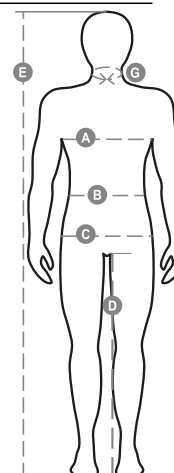

SKILL

001316-0336

Warnschutz-Latzhose, Reflexstreifen und breiter Nierenschutz, Stretchträger und Steckverschluss, seitliche Öffnung mit Knöpfen, Gummiband im Rückenbereich der Taille, Dreifachnähte im Schritt und am Innenbein, doppelte Brusttasche, davon eine mit Reißverschluss und Ring zum Anhängen des Ausweises, eine mit Patte und Stifthalter, 2 geräumige Vordertaschen, davon 1 mit Münztäschchen, 1 Gesäßtasche mit Patte und seitliche Zollstocktasche rechts.

Zusammensetzung: 50% BAUMWOLLE 50% POLYESTER

Erscheinungsbild: TWILL

Gewicht: 250 GR/MQ

Größen: S-M-L-XL-XXL-3XL-4XL-5XL

Verpackung: 1/15

MADE IN: MADE IN CHINA

HS CODE: 62034331

Farben

Richtige Grössenwahl

International Sizes	XXS		XS		S		M		L		XL		XXL		3XL		4XL		5XL	
IT - DE	36	38	40	42	44	46	48	50	52	54	56	58	60	62	64	66	68	70	72	74
FR - ES	32	34	36	38	40	42	44	46	48	50	52	54	56	58	60	62	64	66	68	70
UK Top	29	30	31	33	34	36	38	39	41	42	44	46	47	48	50	52	53	55	56	58
UK Trousers	25	27	28	29	30	32	33	34	36	38	40	41	43	45	46	48	49	51	52	54
(G) - cm	37	37	38	38	39	39	40	40	41	41	42,5	42,5	44	44	45	45	46	46	47	47
(G) - in	14½	14½	15	15	15½	15½	15¾	15¾	16	16	16¾	16¾	17¼	17¼	17¾	17¾	18	18	18½	18½
(A) - cm	72	76	80	84	88	92	96	100	104	108	112	116	120	124	128	132	136	140	144	148
(A) - in	28	30	31	33	34	36	38	39	41	42	44	46	47	48	50	52	53	55	56	58
(B) - cm	64	68	72	74	76	80	84	88	92	96	100	104	108	112	116	120	124	128	132	136
(B) - in	25	27	28	29	30	32	33	34	36	38	40	41	43	45	46	48	49	51	52	54
(C) - cm	80	84	88	90	92	96	100	104	108	112	116	120	124	128	132	136	140	144	148	152
(C) - in	31	33	34	35	36	38	39	41	42	44	46	47	49	50	52	53	55	56	58	59
(D) - cm	82	82	84	84	85	85	86	86	87	87	88	88	88	88	88	88	89	89	89	89
(D) - in	32	32	33	33	33	33	33	33	34	34	34	34	34	34	34	34	35	35	35	35
(E) - cm	170/181				175/187				175/189											
(E) - in	67/71				69/73				69/75											