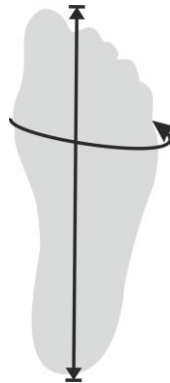

PRODUKTDATENBLATT

Kat: II

ESD-Schnürstiefel TURIN S3

Art. 777-37

Beschreibung:

Schaftmaterial aus PUTEK, weich gepolsterte Staublasche, abriebfestes und atmungsaktives Textil-Innenfutter, stoßdämpfende Einlegesohle, Kunststoff-Zehenschutzkappe, stoßdämpfende Duo-PU-Sohle, Laufsohle besonders rutschhemmend (SRC), durchtrittsichere metallfreie Zwischensohle aus Kevlar, metallfrei

Merkmale:

Obermaterial: PUTEK
Größen: 36 – 48
Gewicht: 545 g (Gr. 42)
VPW: 10/1 Paar

Größe	Fußlänge in cm	Fußbreite/Umfang in cm
35	21,8	22,2
36	22,5	22,6
37	23,2	23
38	23,8	23,4
39	24,5	23,8
40	25,2	24,2
41	25,8	24,6
42	26,5	25
43	27,2	25,4
44	27,8	25,8
45	28,5	26,2
46	29,2	26,6
47	29,8	27